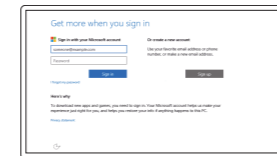

Sign in to your Microsoft account or create a local account

Prijavite se na svoj Microsoft nalog ili kreirajte lokalni nalog

Vpišite se v račun Microsoft ali ustvarite lokalni račun

Microsoft hesabınıza oturum açma veya yerel bir hesap oluşturma

قم بتسجيل الدخول إلى حساب Microsoft أو قم بإنشاء حساب محلي

Ubuntu

Follow the instructions on the screen to finish setup.

Pratite uputstva na ekranu da biste završili podešavanje.

Sledite navodilom na zaslonu in zaključite namestitev.

Kurulumu tamamlamak için ekrandaki talimatları izleyin.

اتبع الإرشادات التي تظهر على الشاشة لإنهاء عملية الإعداد.

Create recovery media for Windows

Kreirajte medijum za oporavak za Windows

Ustvarite obnovitveni medij za sistem Windows

Windows için kurtarma ortamı oluşturma

إنشاء وسائط استرداد لنظام Windows

In Windows search, type **Recovery**, click **Create a recovery media**, and follow the instructions on the screen.

U opciji za pretragu sistema Windows, unesite **Oporavak**, kliknite na **Kreiraj medijum za oporavak** i pratite uputstva na ekranu.

V iskano polje Windows vnesite **Obnovitev**, kliknite **Ustvari obnovitveni medij** in sledite navodilom na zaslonu.

Windows'un arama alanına, **Kurtarma** yazın, **Kurtarma ortamı oluşturma** öğesine tıklayın ve ekrandaki talimatları izleyin.

في بحث Windows، اكتب استرداد، وانقر فوق إنشاء وسائط استرداد، واتبع التعليمات على الشاشة.

Locate Dell apps in Windows

Pronađite Dell aplikacije u sistemu Windows

Poiščite programe Dell v sistemu Windows

Dell uygulamalarınızı Windows'ta bulma

حدد مكان تطبيقات Dell في Windows

Register your computer

Registrujte svoj računar | Registrirajte svoj računalnik

Bilgisayarınızı kaydedtirin | تسجيل الكمبيوتر

Dell Help & Support

Dell pomoć i podrška | Pomoč in podpora Dell

Dell Yardım ve Destek | Dell تعليمات ودعم

SupportAssist Check and update your computer

Proverite i ažurirajte računar

Preglejte in posodobite svoj računalnik

Bilgisayarınızı kontrol edin ve güncellemeleri yapın

التحقق من الكمبيوتر الخاص بك وتحديثه

Product support and manuals

Podrška i uputstva za proizvod

Podpora in navodila za izdelek

Ürün desteği ve kılavuzlar

دعم المنتج والدلائل

Contact Dell

Kontaktirajte Dell | Stik z družbo Dell

Dell'e başvurun | Dell الاتصال

Regulatory and safety

Regulatorne i bezbednosne informacije | Predpisi in varnost

Mevzuat ve güvenlik | ممارسات الأمان والممارسات التنظيمية

Regulatory model

Regulatorni model | Regulativni model

Yasal model numarası | الموديل التنظيمي

Regulatory type

Regulatorni tip | Regulativna vrsta

Yasal tür | النوع التنظيمي

Computer model

Model računara | Model računalnika

Bilgisayar modeli | موديل الكمبيوتر

Dell.com/support

Dell.com/support/manuals

Dell.com/support/windows

Dell.com/support/linux

Dell.com/contactdell

Dell.com/regulatory_compliance

P47F

P47F003

Inspiron 15-3552

© 2015 Dell Inc.

© 2015 Microsoft Corporation.

© 2015 Canonical Ltd.

0109V9A00

Printed in China.

2015-11