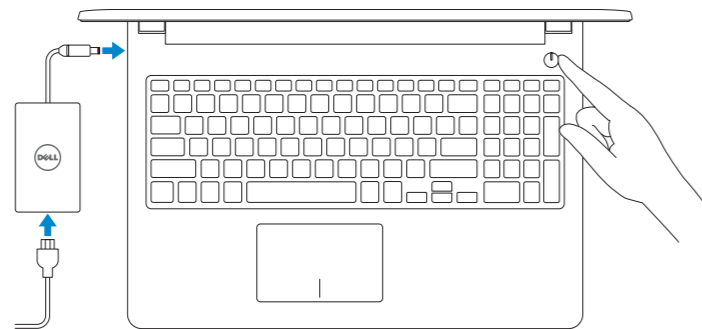

Inspiron 15

3000 Series

Quick Start Guide

Priručnik za brzi start

Priručnik za hitri zagon

Hızlı Başlangıç Kılavuzu

دليل البدء السريع

1 Connect the power adapter and press the power button

Povežite adapter za napajanje i pritisnite dugme za napajanje

Priključite napajalnik in pritisnite gumb za vklop/izklop

Güç adaptörünü takıp güç düğmesine basın

توصيل مهائى التيار والضغط على زر التشغيل

2 Finish operating system setup